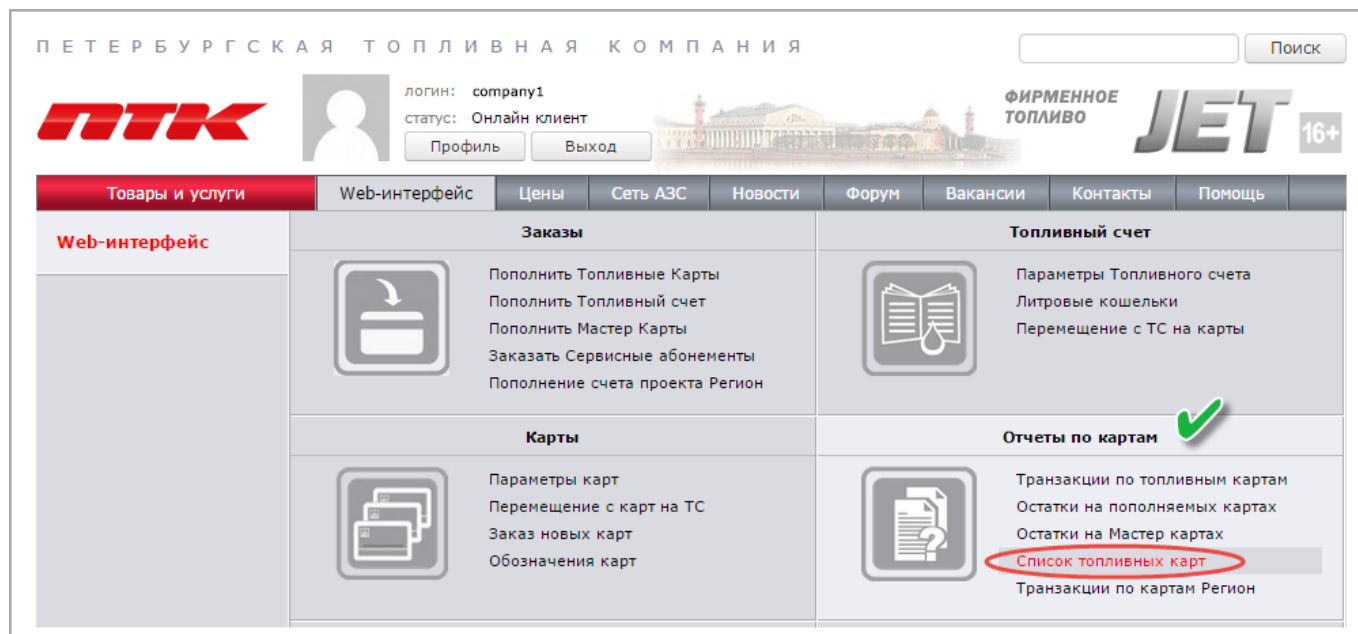

Как узнать, какие лимиты установлены на картах?

Чтобы узнать показатели лимитов на топливных картах, нужно:

1. В подразделе Web-интерфейса «Отчеты по картам» открыть ссылку «Список топливных карт».