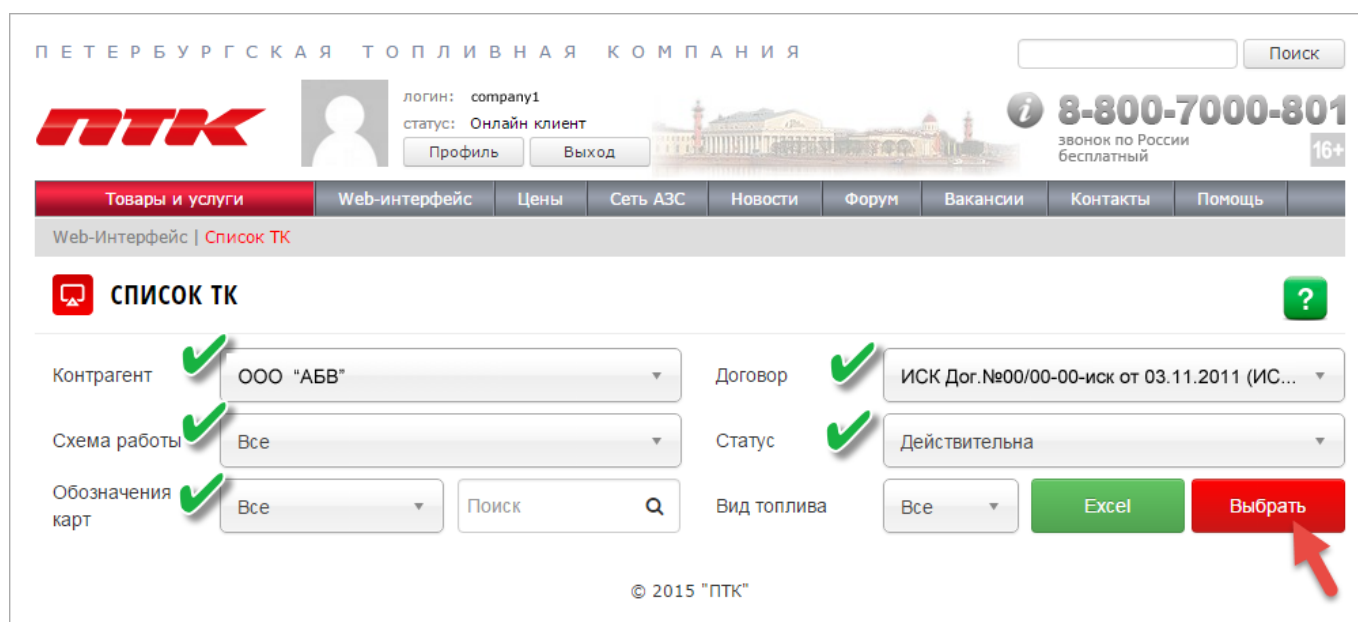

Как узнать, какие лимиты установлены на картах?

Чтобы узнать показатели лимитов на топливных картах, нужно:

1. В подразделе Web-интерфейса «Отчеты по картам» открыть ссылку «Список топливных карт».

2. В открывшемся окне выбрать необходимые параметры («Контрагент», «Договор» и т.д.) и нажать кнопку «Выбрать».

3. Ниже раскроется таблица, где Вы увидите столбцы «Лимит суточный» и «Лимит месячный» с данными по каждой карте.

П Е Т Е Р Б У Р Г С К А Я Т О П Л И В Н А Я К О М П А Н И Я

логин: **сотрапу1**
 статус: **Онлайн клиент**
 Профиль Выход